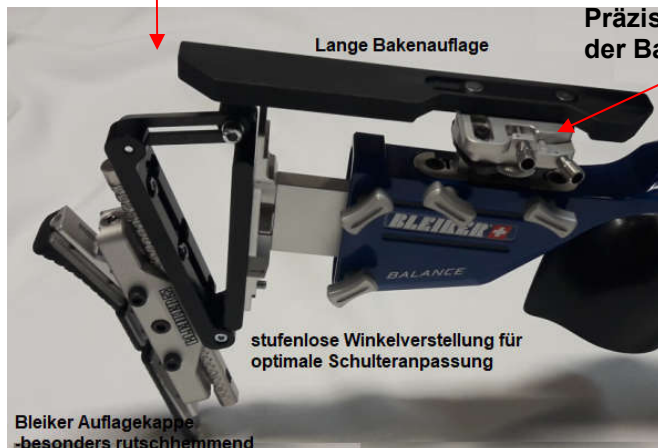

•Schießsport in Breuberg • Rosenbach 11• 64747 Breuberg •

Kompromisslos: Bleiker Challenge II - Balance Auflage Spezial In Komplett-Ausstattung, mit allem, was der ambitionierte Auflageschütze braucht.

Korn-tunnel M22 mit Centra Eagle Eye Change mit 0.3, 0.5, 0.6, 0, 0.75 Dioptrien wählbar

Centra Glas-Ringkorn, Größe angepasst

Untergriff, für optimale Handhabung

Centra Katamaran mit Stahlkufen für optimalen Gripp auf jeder Auflage

Orig. Schussbild Tenex 11,8mm

Waffen-Art: BLEIKER Challenger
Munitions-Art: Eley TENEX